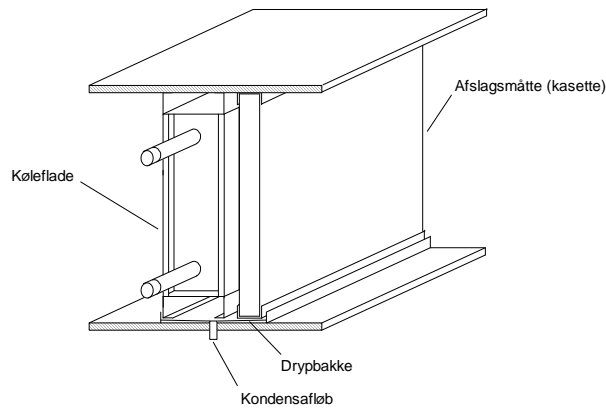

Dråbefang til køleflader

Afslagsmåtte/Afslagsfilter

Afslagsmåtte (Kassette)

Dråbefanger